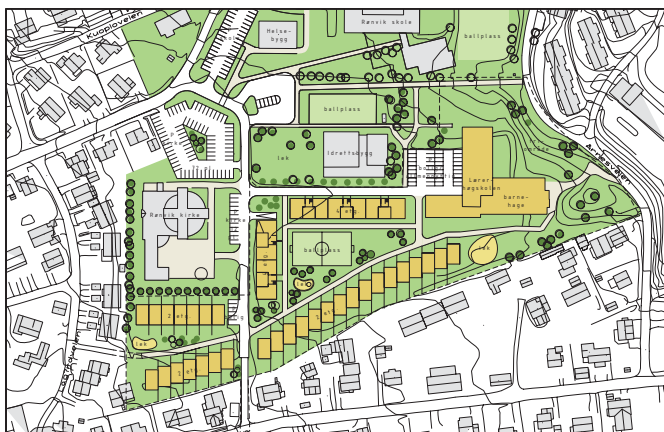

alt.

Sikt gjennom gårdsrom

Tidl. Bodø lærerhøgskole, regulering

Bodø lærerhøgskole er flyttet fra det gamle bygget i Rønvik, og eiendommen skal legges ut for salg. Oppdraget var å avklare betingelser for bruk av eiendommen og lage en grov detaljeringsplan. Det foreslås utbygging av 17 000 m² BTA / 110 boliger.

Oppdragsgiver: Statsbygg / Areal: 24 daa / Status: Innsendt planforslag

Reguleringsforslag

Sikt fra Rønvik kirke mot skolebygningen

Illustrasjonsplan