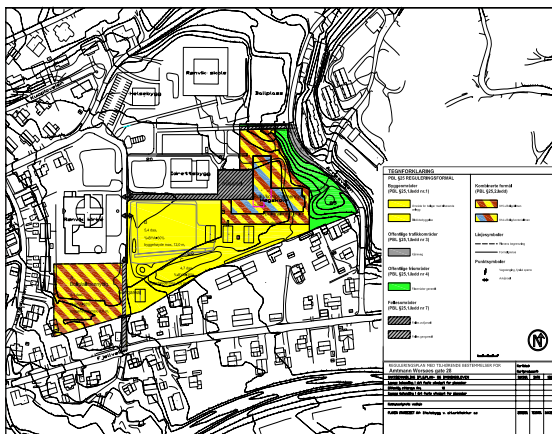

alt.

Sikt gjennom gårdsrom

Tidl. Bodø lærerhøgskole, regulering

Bodø lærerhøgskole er flyttet fra det gamle bygget i Rønvik, og eiendommen skal legges ut for salg. Oppdraget var å avklare betingelser for bruk av eiendommen og lage en grov detaljeringsplan. Det foreslås utbygging av 17 000 m² BTA / 110 boliger.

Oppdragsgiver: Statsbygg / Areal: 24 daa / Status: Innsendt planforslag

Reguleringsforslag

Sikt fra Rønvik kirke mot skolebygningen

Illustrasjonsplan